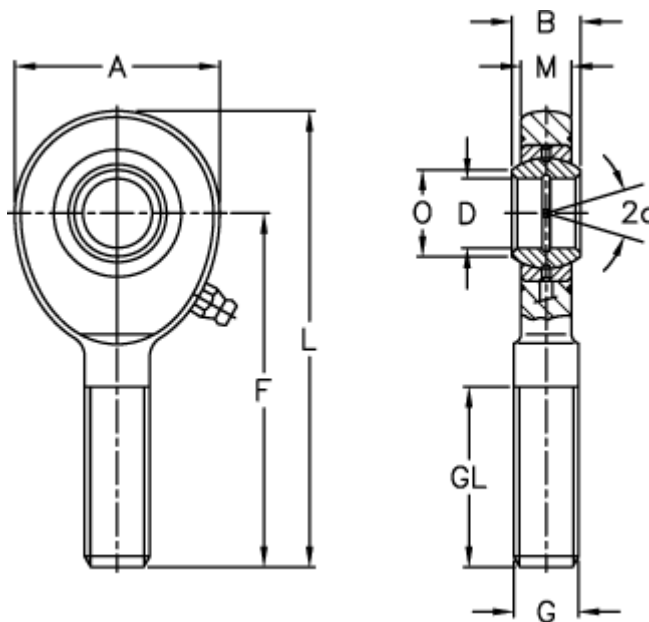

Varenummer: 03462025
Beskrivelse: Fluro Ledhoved EA 25

Mål

A	= 64	L	= 126
a (grader)	= 7	M	= 17
B	= 20	O	= 29.3
D	= 25	Statisk træk kN	= 92
Dynamisk træk kN	= 48	Vægt	= 560
F	= 94		
g	= M24x2		
GL	= 53		